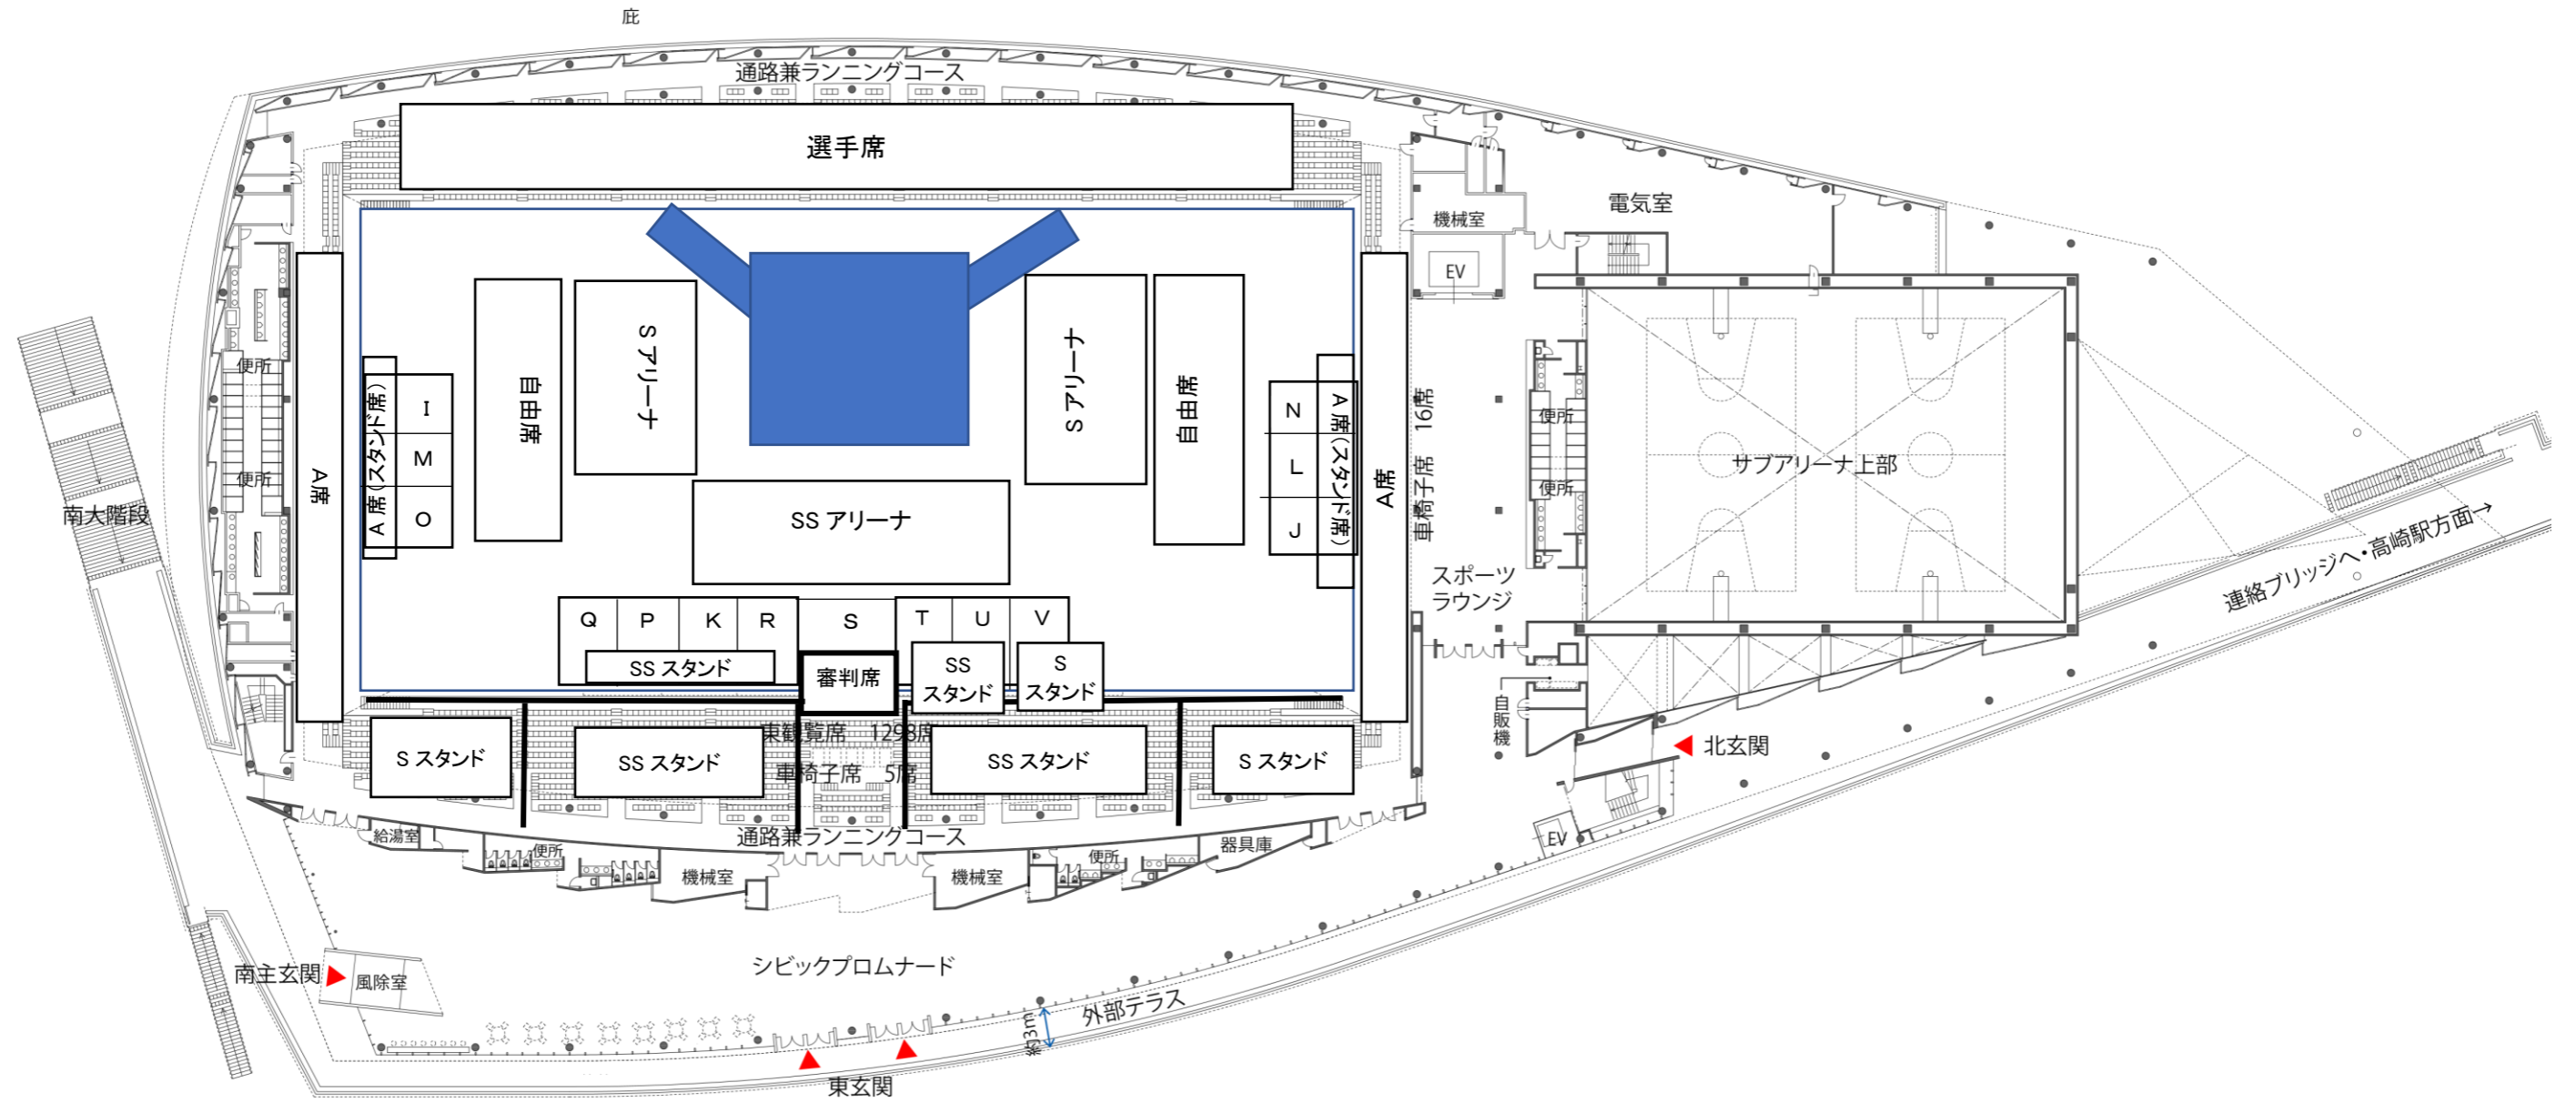

JAPAN CUP2018 日本選手権大会 座席図

※大会 2 日目並びに 3 日目の S スタンド席に関しては、収録用カメラ設置のため、一部視界を妨げる場合があります。